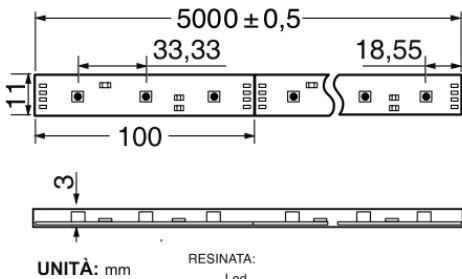

STRISCE A LED 7,2 W/MT parzializzabili

IP20

LUNGA DURATA rischio fotobiologico **ESENTE**

Articolo	Descrizione	Temperatura di colore	Tens. Alim. VCC	Pot. W/mt	Flusso Lum/mt	Taglio	Bobina mt.
AS/10320	Bobina 30 LED/mt. 5050 b. freddo 4 fili	6000K-7000K	12	7,2	660	Ogni 10 cm	5
AS/10321	Bobina 30 LED/mt. 5050 b. caldo 4 fili	2800K-3500K	12	7,2	450	Ogni 10 cm	5
AS/10322	Bobina 30 LED/mt. 5050 b. naturale 4 fili	4000K-4500K	12	7,2	500	Ogni 10 cm	5