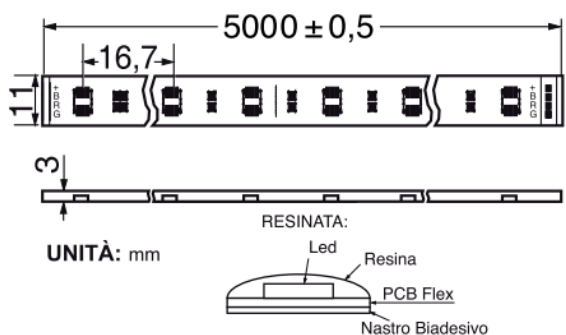

STRISCE A LED 7,2 W/MT

rgb

UNITÀ: mm

IP20

LUNGA DURATA

rischio fotobiologico
ESENTE

Articolo	Descrizione	Colore PCB	Tens. Alim. VCC	Pot. W/mt	Flusso Lum/mt	Taglio	Bobina mt.
AS/91024	Bobina 30 LED/mt. 5050 rgb 4 fili	Bianco	12	7,2	130	Ogni 10 cm	5
AS/91025	Bobina 30 LED/mt. 5050 rgb 4 fili	rame	12	7,2	130	Ogni 10 cm	5

UNITÀ: mm

IP65
resinato

LUNGA DURATA

rischio fotobiologico
ESENTE

Articolo	Descrizione	Colore PCB	Tens. Alim. VCC	Pot. W/mt	Flusso Lum/mt	Taglio	Bobina mt.
AS/42025	Bobina 30 LED/mt. 5050 rgb 4 fili	rame	12	7,2	90	Ogni 10 cm	5

STRISCE A LED 14,4 W/MT rgb

IP20

LUNGA DURATA **rischio fotobiologico ESENTE**

Articolo	Descrizione	Colore PCB	Tens. Alim. VCC	Pot. W/mt	Flusso Lum/mt	Taglio	Bobina mt.
AS/91026	Bobina 60 LED/mt. 5050 rgb 4 fili	Bianco	12	14,4	260	Ogni 5 cm	5
AS/91027	Bobina 60 LED/mt. 5050 rgb 4 fili	rame	12	14,4	260	Ogni 5 cm	5