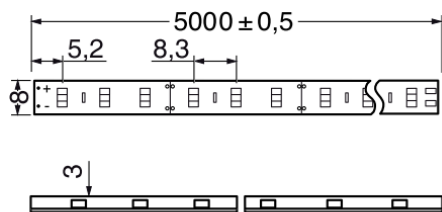

STRISCE A LED 9,6 W/MT

UNITÀ: mm

IP20

LUNGA DURATA

rischio fotobiologico
ESENTE

Articolo	Descrizione	Temperatura di colore	Tens. Alim. VCC	Pot. W/mt	Flusso Lum/mt	Taglio	Bobina mt.
AS/91140	Bobina 120 LED/mt. 3528 b. freddo	6000K-7000K	12	9,6	780	Ogni 2,5 cm	5
AS/91142	Bobina 120 LED/mt. 3528 b. caldo	2700K-3500K	12	9,6	660	Ogni 2,5 cm	5
AS/91145	Bobina 120 LED/mt. 3528 b. naturale	4000K-4500K	12	9,6	640	Ogni 2,5 cm	5