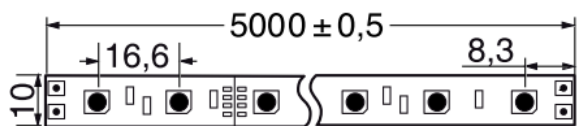

STRISCE A LED 14,4 W/MT parzializzabili

UNITÀ: mm

LUNGA DURATA rischio fotobiologico ESENTE