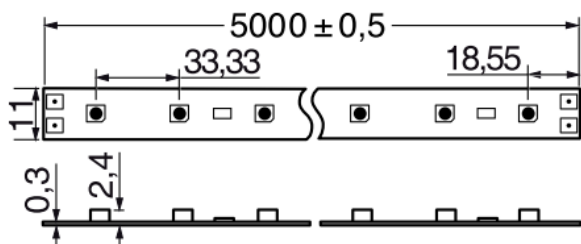

STRISCE A LED 7,2 W/MT

rgb

UNITÀ: mm

IP20