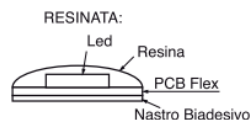

LUNGA DURATA

rischio fotobiologico
ESENTE

Articolo	Descrizione	Temperatura di colore	Tens. Alim. VCC	Pot. W/mt	Flusso Lum/mt	Taglio	Bobina mt.
AS/94120	Bobina 60 LED/mt. 3528 b. freddo	5700K-6000K	12	4,8	280	Ogni 5 cm	5
AS/94121	Bobina 60 LED/mt. 3528 b. caldo	2700K-2900K	12	4,8	220	Ogni 5 cm	5
AS/94122	Bobina 60 LED/mt. 3528 b. naturale	4000K-4200K	12	4,8	240	Ogni 5 cm	5