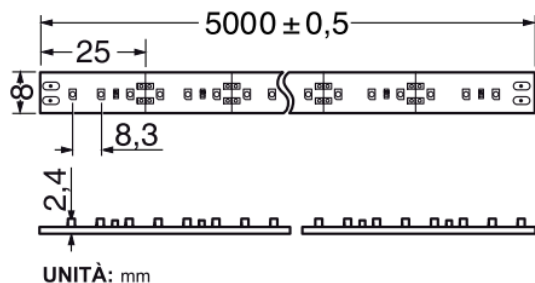

STRISCE A LED 4,8 W/MT

IP20

UNITÀ: mm

LUNGA DURATA

rischio fotobiologico
ESENTE

Articolo	Descrizione	Temperatura di colore	Tens. Alim. VCC	Pot. W/mt	Flusso Lum/mt	Taglio	Bobina mt.
AS/92000	Bobina 60 LED/mt. 3528 rosso	-	12	4,8	76	Ogni 5 cm	5
AS/92005	Bobina 60 LED/mt. 3528 verde	-	12	4,8	96	Ogni 5 cm	5
AS/92010	Bobina 60 LED/mt. 3528 blu	-	12	4,8	48	Ogni 5 cm	5
AS/92015	Bobina 60 LED/mt. 3528 ambra	-	12	4,8	72	Ogni 5 cm	5
AS/92020	Bobina 60 LED/mt. 3528 b. freddo	6000K-7000K	12	4,8	260	Ogni 5 cm	5
AS/92021	Bobina 60 LED/mt. 3528 b. caldo	2800K-3500K	12	4,8	205	Ogni 5 cm	5
AS/92022	Bobina 60 LED/mt. 3528 b. naturale	4000K-4500K	12	4,8	240	Ogni 5 cm	5

IP65
resinato

UNITÀ: mm

RESINATA:

LUNGA DURATA

rischio fotobiologico
ESENTE

Articolo	Descrizione	Temperatura di colore	Tens. Alim. VCC	Pot. W/mt	Flusso Lum/mt	Taglio	Bobina mt.
AS/92000	Bobina 60 LED/mt. 3528 rosso	-	12	4,8	76	Ogni 5 cm	5
AS/92005	Bobina 60 LED/mt. 3528 verde	-	12	4,8	96	Ogni 5 cm	5
AS/92010	Bobina 60 LED/mt. 3528 blu	-	12	4,8	48	Ogni 5 cm	5
AS/92015	Bobina 60 LED/mt. 3528 ambra	-	12	4,8	72	Ogni 5 cm	5
AS/92020	Bobina 60 LED/mt. 3528 b. freddo	6000K-7000K	12	4,8	260	Ogni 5 cm	5
AS/92021	Bobina 60 LED/mt. 3528 b. caldo	2800K-3500K	12	4,8	205	Ogni 5 cm	5
AS/92022	Bobina 60 LED/mt. 3528 b. naturale	4000K-4500K	12	4,8	240	Ogni 5 cm	5

STRISCE A LED 9,6 W/MT

UNITÀ: mm

IP20

LUNGA DURATA

rischio fotobiologico
ESENTE

Articolo	Descrizione	Temperatura di colore	Tens. Alim. VCC	Pot. W/mt	Flusso Lum/mt	Taglio	Bobina mt.
AS/91140	Bobina 120 LED/mt. 3528 b. freddo	6000K-7000K	12	9,6	780	Ogni 2,5 cm	5
AS/91142	Bobina 120 LED/mt. 3528 b. caldo	2700K-3500K	12	9,6	660	Ogni 2,5 cm	5
AS/91145	Bobina 120 LED/mt. 3528 b. naturale	4000K-4500K	12	9,6	640	Ogni 2,5 cm	5