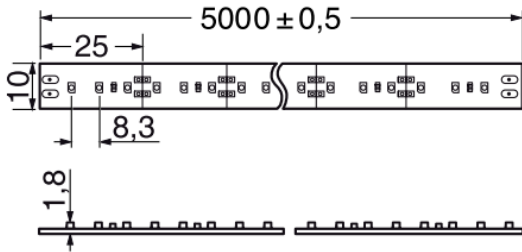

STRISCE A LED 9,6 W/MT

UNITÀ: mm

IP20

LUNGA DURATA

rischio fotobiologico
ESENTE

Articolo	Descrizione	Temperatura di colore	Tens. Alim. VCC	Pot. W/mt	Flusso Lum/mt	Taglio	Bobina mt.
AS/91140	Bobina 120 LED/mt. 3528 b. freddo	6000K-7000K	12	9,6	780	Ogni 2,5 cm	5
AS/91142	Bobina 120 LED/mt. 3528 b. caldo	2700K-3500K	12	9,6	660	Ogni 2,5 cm	5
AS/91145	Bobina 120 LED/mt. 3528 b. naturale	4000K-4500K	12	9,6	640	Ogni 2,5 cm	5

STRISCE A LED 14,4 W/MT

IP20

UNITÀ: mm

LUNGA DURATA

rischio fotobiologico
ESENTE

Articolo	Descrizione	Temperatura di colore	Tens. Alim. VCC	Pot. W/mt	Flusso Lum/mt	Taglio	Bobina mt.
AS/93420	Bobina 60 LED/mt. 5050 b. freddo 2 fili	6000K-7000K	24	14,4	850	Ogni 10 cm	5
AS/93421	Bobina 60 LED/mt. 5050 b. caldo 2 fili	2800K-3500K	24	14,4	820	Ogni 10 cm	5
AS/93422	Bobina 60 LED/mt. 5050 b. naturale 2 fili	4000K-4500K	24	14,4	825	Ogni 10 cm	5

IP65
resinato

UNITÀ: mm

LUNGA DURATA

rischio fotobiologico
ESENTE

Articolo	Descrizione	Temperatura di colore	Tens. Alim. VCC	Pot. W/mt	Flusso Lum/mt	Taglio	Bobina mt.
AS/94420	Bobina 60 LED/mt. 5050 b. freddo 2 fili	6000K-7000K	24	14,4	685	Ogni 10 cm	5
AS/94421	Bobina 60 LED/mt. 5050 b. caldo 2 fili	2800K-3500K	24	14,4	660	Ogni 10 cm	5
AS/94422	Bobina 60 LED/mt. 5050 b. naturale 2 fili	4000K-4500K	24	14,4	670	Ogni 10 cm	5

STRISCE A LED 19,2 W/MT

UNITÀ: mm

IP20

LUNGA DURATA

rischio fotobiologico
ESENTE

Articolo	Descrizione	Temperatura di colore	Tens. Alim. VCC	Pot. W/mt	Flusso Lum/mt	Taglio	Bobina mt.
AS/91160	Bobina 120 LED/mt. 3020 b. freddo	6000K-7000K	12	19,2	870	Ogni 2,5 cm	5
AS/91162	Bobina 120 LED/mt. 3020 b. caldo	2700K-3500K	12	19,2	780	Ogni 2,5 cm	5
AS/91165	Bobina 120 LED/mt. 3020 b. naturale	4000K-4500K	12	19,2	700	Ogni 2,5 cm	5