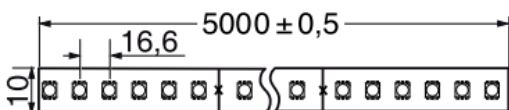

STRISCE A LED 14,4 W/MT

IP20

UNITÀ: mm

LUNGA DURATA

rischio fotobiologico
ESENTE

Articolo	Descrizione	Temperatura di colore	Tens. Alim. VCC	Pot. W/mt	Flusso Lum/mt	Taglio	Bobina mt.
AS/93420	Bobina 60 LED/mt. 5050 b. freddo 2 fili	6000K-7000K	24	14,4	850	Ogni 10 cm	5
AS/93421	Bobina 60 LED/mt. 5050 b. caldo 2 fili	2800K-3500K	24	14,4	820	Ogni 10 cm	5
AS/93422	Bobina 60 LED/mt. 5050 b. naturale 2 fili	4000K-4500K	24	14,4	825	Ogni 10 cm	5