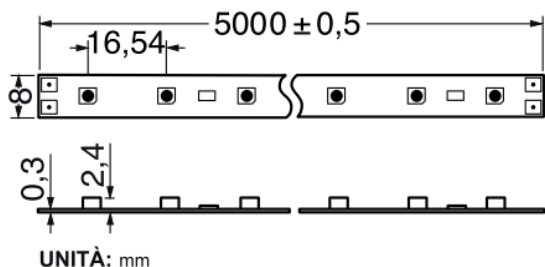

STRISCE A LED 4,8 W/MT

Professionali - ad alta luminosità

IP20