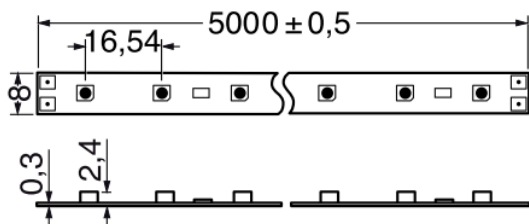

INDICE STRISCE A LED

	Pag.
Strisce a led 4,8 W/MT	1
Strisce a led 9,6 W/MT	2
Strisce a led 14,4 W/MT	3
Strisce a led 19,2 W/MT	4
Strisce a led professionali – ad alta luminosità 4,8 W/MT	5
Strisce a led professionali – ad alta luminosità 9,6 W/MT	6
Strisce a led professionali – ad alta luminosità 14,4 W/MT	7
Strisce a led professionali – ad alta luminosità 19,2 W/MT	8
Strisce a led parzializzabili 7,2 W/MT	9
Strisce a led parzializzabili 14,4 W/MT	10
Strisce a led rgb 7,2 W/MT	11
Strisce a led rgb 14,4 W/MT	12

STRISCE A LED 4,8 W/MT

IP20

UNITÀ: mm

LUNGA DURATA

rischio fotobiologico
ESENTE

Articolo	Descrizione	Temperatura di colore	Tens. Alim. VCC	Pot. W/mt	Flusso Lum/mt	Taglio	Bobina mt.
AS/92000	Bobina 60 LED/mt. 3528 rosso	-	12	4,8	76	Ogni 5 cm	5
AS/92005	Bobina 60 LED/mt. 3528 verde	-	12	4,8	96	Ogni 5 cm	5
AS/92010	Bobina 60 LED/mt. 3528 blu	-	12	4,8	48	Ogni 5 cm	5
AS/92015	Bobina 60 LED/mt. 3528 ambra	-	12	4,8	72	Ogni 5 cm	5
AS/92020	Bobina 60 LED/mt. 3528 b. freddo	6000K-7000K	12	4,8	260	Ogni 5 cm	5
AS/92021	Bobina 60 LED/mt. 3528 b. caldo	2800K-3500K	12	4,8	205	Ogni 5 cm	5
AS/92022	Bobina 60 LED/mt. 3528 b. naturale	4000K-4500K	12	4,8	240	Ogni 5 cm	5

STRISCE A LED 9,6 W/MT

UNITÀ: mm

IP20

LUNGA DURATA

rischio fotobiologico
ESENTE

Articolo	Descrizione	Temperatura di colore	Tens. Alim. VCC	Pot. W/mt	Flusso Lum/mt	Taglio	Bobina mt.
AS/91140	Bobina 120 LED/mt. 3528 b. freddo	6000K-7000K	12	9,6	780	Ogni 2,5 cm	5
AS/91142	Bobina 120 LED/mt. 3528 b. caldo	2700K-3500K	12	9,6	660	Ogni 2,5 cm	5
AS/91145	Bobina 120 LED/mt. 3528 b. naturale	4000K-4500K	12	9,6	640	Ogni 2,5 cm	5