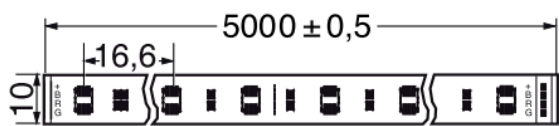

STRISCE A LED 14,4 W/MT parzializzabili

UNITÀ: mm

LUNGA DURATA rischio fotobiologico ESENTE

IP20

Articolo	Descrizione	Temperatura di colore	Tens. Alim. VCC	Pot. W/mt	Flusso Lum/mt	Taglio	Bobina mt.
AS/10410	Bobina 60 LED/mt. 5050 blu 4 fili	-	12	14,4	150	Ogni 5 cm	5
AS/10420	Bobina 60 LED/mt. 5050 b. freddo 4 fili	6000K-7000K	12	14,4	1320	Ogni 5 cm	5
AS/10421	Bobina 60 LED/mt. 5050 b. caldo 4 fili	2800K-3500K	12	14,4	990	Ogni 5 cm	5
AS/10422	Bobina 60 LED/mt. 5050 b. naturale 4 fili	4000K-4500K	12	14,4	900	Ogni 5 cm	5