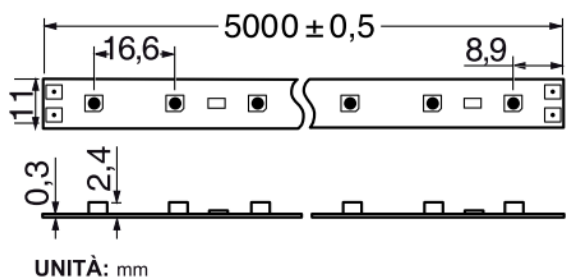

STRISCE A LED 14,4 W/MT rgb

IP20