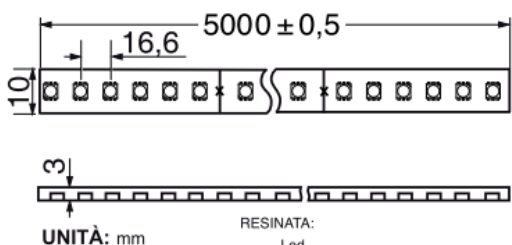

STRISCE A LED 14,4 W/MT

Professionali - ad alta luminosità

IP20

LUNGA DURATA

rischio fotobiologico
ESENTE

Articolo	Descrizione	Temperatura di colore	Tens. Alim. VCC	Pot. W/mt	Flusso Lum/mt	Taglio	Bobina mt.
AS/91420	Bobina 60 LED/mt. 5050 b. freddo 2 fili	5700K-6000K	24	14,4	1320	Ogni 10 cm	5
AS/91421	Bobina 60 LED/mt. 5050 b. caldo 2 fili	2700K-2900K	24	14,4	900	Ogni 10 cm	5
AS/91422	Bobina 60 LED/mt. 5050 b. naturale 2 fili	4000K-4200K	24	14,4	990	Ogni 10 cm	5