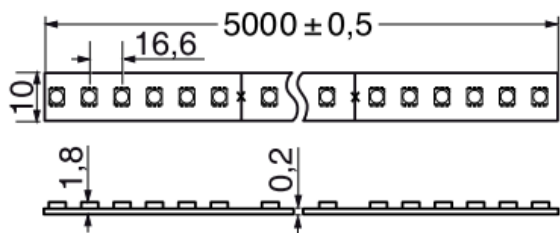

STRISCE A LED 4,8 W/MT

IP20

UNITÀ: mm

LUNGA DURATA

rischio fotobiologico
ESENTE

Articolo	Descrizione	Temperatura di colore	Tens. Alim. VCC	Pot. W/mt	Flusso Lum/mt	Taglio	Bobina mt.
AS/92000	Bobina 60 LED/mt. 3528 rosso	-	12	4,8	76	Ogni 5 cm	5
AS/92005	Bobina 60 LED/mt. 3528 verde	-	12	4,8	96	Ogni 5 cm	5
AS/92010	Bobina 60 LED/mt. 3528 blu	-	12	4,8	48	Ogni 5 cm	5
AS/92015	Bobina 60 LED/mt. 3528 ambra	-	12	4,8	72	Ogni 5 cm	5
AS/92020	Bobina 60 LED/mt. 3528 b. freddo	6000K-7000K	12	4,8	260	Ogni 5 cm	5
AS/92021	Bobina 60 LED/mt. 3528 b. caldo	2800K-3500K	12	4,8	205	Ogni 5 cm	5
AS/92022	Bobina 60 LED/mt. 3528 b. naturale	4000K-4500K	12	4,8	240	Ogni 5 cm	5

STRISCE A LED 9,6 W/MT

UNITÀ: mm

IP20

LUNGA DURATA

rischio fotobiologico
ESENTE

Articolo	Descrizione	Temperatura di colore	Tens. Alim. VCC	Pot. W/mt	Flusso Lum/mt	Taglio	Bobina mt.
AS/91140	Bobina 120 LED/mt. 3528 b. freddo	6000K-7000K	12	9,6	780	Ogni 2,5 cm	5
AS/91142	Bobina 120 LED/mt. 3528 b. caldo	2700K-3500K	12	9,6	660	Ogni 2,5 cm	5
AS/91145	Bobina 120 LED/mt. 3528 b. naturale	4000K-4500K	12	9,6	640	Ogni 2,5 cm	5

UNITÀ: mm

IP65
resinato

LUNGA DURATA

rischio fotobiologico
ESENTE

Articolo	Descrizione	Temperatura di colore	Tens. Alim. VCC	Pot. W/mt	Flusso Lum/mt	Taglio	Bobina mt.
AS/92560	Bobina 120 LED/mt. 3528 b. freddo	6000K-7000K	12	9,6	760	Ogni 2,5 cm	5
AS/92562	Bobina 120 LED/mt. 3528 b. caldo	2800K-3500K	12	9,6	640	Ogni 2,5 cm	5
AS/92565	Bobina 120 LED/mt. 3528 b. naturale	4000K-4500K	12	9,6	625	Ogni 2,5 cm	5

STRISCE A LED 14,4 W/MT

IP20

UNITÀ: mm

LUNGA DURATA

rischio fotobiologico
ESENTE

Articolo	Descrizione	Temperatura di colore	Tens. Alim. VCC	Pot. W/mt	Flusso Lum/mt	Taglio	Bobina mt.
AS/93420	Bobina 60 LED/mt. 5050 b. freddo 2 fili	6000K-7000K	24	14,4	850	Ogni 10 cm	5
AS/93421	Bobina 60 LED/mt. 5050 b. caldo 2 fili	2800K-3500K	24	14,4	820	Ogni 10 cm	5
AS/93422	Bobina 60 LED/mt. 5050 b. naturale 2 fili	4000K-4500K	24	14,4	825	Ogni 10 cm	5