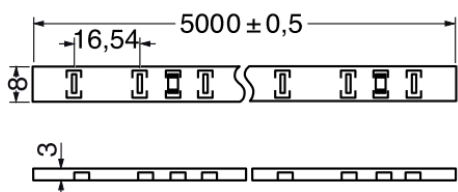

INDICE STRISCE A LED

	Pag.
Strisce a led 4,8 W/MT	1
Strisce a led 9,6 W/MT	2
Strisce a led 14,4 W/MT	3
Strisce a led 19,2 W/MT	4
Strisce a led professionali – ad alta luminosità 4,8 W/MT	5
Strisce a led professionali – ad alta luminosità 9,6 W/MT	6
Strisce a led professionali – ad alta luminosità 14,4 W/MT	7
Strisce a led professionali – ad alta luminosità 19,2 W/MT	8
Strisce a led parzializzabili 7,2 W/MT	9
Strisce a led parzializzabili 14,4 W/MT	10
Strisce a led rgb 7,2 W/MT	11
Strisce a led rgb 14,4 W/MT	12

STRISCE A LED 4,8 W/MT

IP20

UNITÀ: mm

LUNGA DURATA

rischio fotobiologico
ESENTE

Articolo	Descrizione	Temperatura di colore	Tens. Alim. VCC	Pot. W/mt	Flusso Lum/mt	Taglio	Bobina mt.
AS/92000	Bobina 60 LED/mt. 3528 rosso	-	12	4,8	76	Ogni 5 cm	5
AS/92005	Bobina 60 LED/mt. 3528 verde	-	12	4,8	96	Ogni 5 cm	5
AS/92010	Bobina 60 LED/mt. 3528 blu	-	12	4,8	48	Ogni 5 cm	5
AS/92015	Bobina 60 LED/mt. 3528 ambra	-	12	4,8	72	Ogni 5 cm	5
AS/92020	Bobina 60 LED/mt. 3528 b. freddo	6000K-7000K	12	4,8	260	Ogni 5 cm	5
AS/92021	Bobina 60 LED/mt. 3528 b. caldo	2800K-3500K	12	4,8	205	Ogni 5 cm	5
AS/92022	Bobina 60 LED/mt. 3528 b. naturale	4000K-4500K	12	4,8	240	Ogni 5 cm	5

IP65
resinato

UNITÀ: mm

RESINATA:

LUNGA DURATA

rischio fotobiologico
ESENTE

Articolo	Descrizione	Temperatura di colore	Tens. Alim. VCC	Pot. W/mt	Flusso Lum/mt	Taglio	Bobina mt.
AS/92000	Bobina 60 LED/mt. 3528 rosso	-	12	4,8	76	Ogni 5 cm	5
AS/92005	Bobina 60 LED/mt. 3528 verde	-	12	4,8	96	Ogni 5 cm	5
AS/92010	Bobina 60 LED/mt. 3528 blu	-	12	4,8	48	Ogni 5 cm	5
AS/92015	Bobina 60 LED/mt. 3528 ambra	-	12	4,8	72	Ogni 5 cm	5
AS/92020	Bobina 60 LED/mt. 3528 b. freddo	6000K-7000K	12	4,8	260	Ogni 5 cm	5
AS/92021	Bobina 60 LED/mt. 3528 b. caldo	2800K-3500K	12	4,8	205	Ogni 5 cm	5
AS/92022	Bobina 60 LED/mt. 3528 b. naturale	4000K-4500K	12	4,8	240	Ogni 5 cm	5