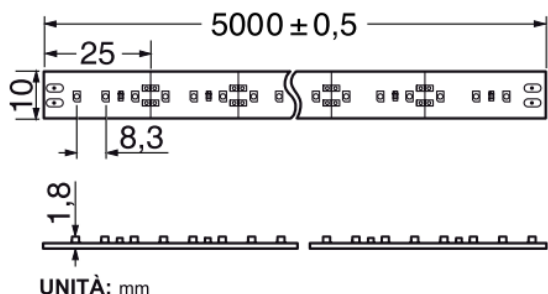

STRISCE A LED 19,2 W/MT

Professionali - ad alta luminosità

IP20