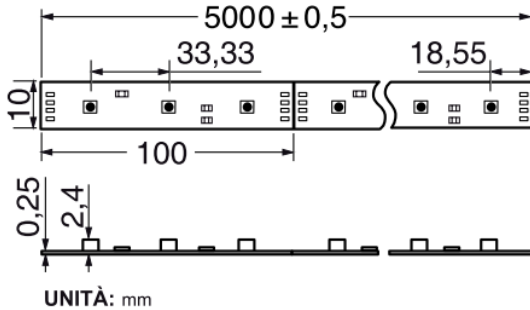

STRISCE A LED 7,2 W/MT parzializzabili

IP20