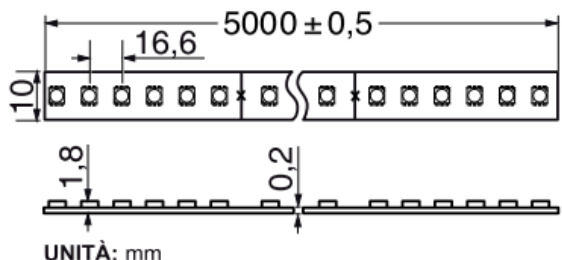

STRISCE A LED 14,4 W/MT

Professionali - ad alta luminosità

IP20