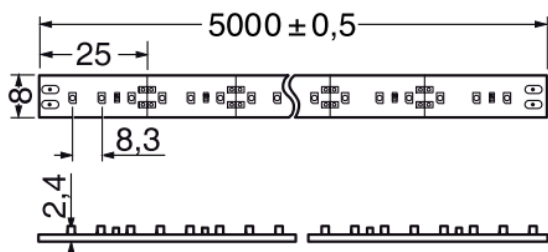

IP65
resinato

LUNGA DURATA

rischio fotobiologico
ESENTE

Articolo	Descrizione	Temperatura di colore	Tens. Alim. VCC	Pot. W/mt	Flusso Lum/mt	Taglio	Bobina mt.
AS/94120	Bobina 60 LED/mt. 3528 b. freddo	5700K-6000K	12	4,8	280	Ogni 5 cm	5
AS/94121	Bobina 60 LED/mt. 3528 b. caldo	2700K-2900K	12	4,8	220	Ogni 5 cm	5
AS/94122	Bobina 60 LED/mt. 3528 b. naturale	4000K-4200K	12	4,8	240	Ogni 5 cm	5

STRISCE A LED 9,6 W/MT

Professionali - ad alta luminosità

UNITÀ: mm

IP20

LUNGA DURATA

rischio fotobiologico
ESENTE

Articolo	Descrizione	Temperatura di colore	Tens. Alim. VCC	Pot. W/mt	Flusso Lum/mt	Taglio	Bobina mt.
AS/10140	Bobina 120 LED/mt. 3528 b. freddo	6000K-6500K	12	9,6	878	Ogni 2,5 cm	5
AS/10142	Bobina 120 LED/mt. 3528 b. caldo	2800K-3500K	12	9,6	828	Ogni 2,5 cm	5
AS/10145	Bobina 120 LED/mt. 3528 b. naturale	4000K-4500K	12	9,6	798	Ogni 2,5 cm	5