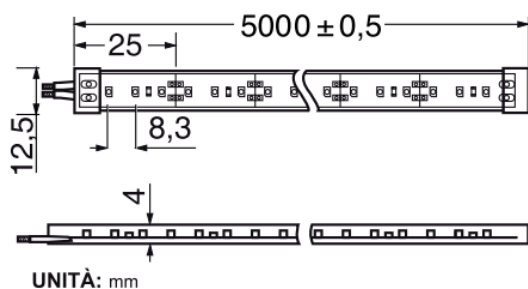

STRISCE A LED 19,2 W/MT

Professionali - ad alta luminosità

IP20

LUNGA DURATA **rischio fotobiologico ESENTE**

Articolo	Descrizione	Temperatura di colore	Tens. Alim. VCC	Pot. W/mt	Flusso Lum/mt	Taglio	Bobina mt.
AS/10160	Bobina 120 LED/mt. 3020 b. freddo	6000K-6500K	12	19,2	1020	Ogni 2,5 cm	5
AS/10162	Bobina 120 LED/mt. 3020 b. caldo	2800K-3500K	12	19,2	920	Ogni 2,5 cm	5
AS/10165	Bobina 120 LED/mt. 3020 b. naturale	4000K-4500K	12	19,2	820	Ogni 2,5 cm	5