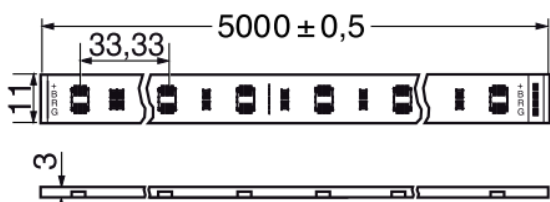

STRISCE A LED 7,2 W/MT

rgb

UNITÀ: mm

IP20

LUNGA DURATA

rischio fotobiologico
ESENTE

Articolo	Descrizione	Colore PCB	Tens. Alim. VCC	Pot. W/mt	Flusso Lum/mt	Taglio	Bobina mt.
AS/91024	Bobina 30 LED/mt. 5050 rgb 4 fili	Bianco	12	7,2	130	Ogni 10 cm	5
AS/91025	Bobina 30 LED/mt. 5050 rgb 4 fili	rame	12	7,2	130	Ogni 10 cm	5