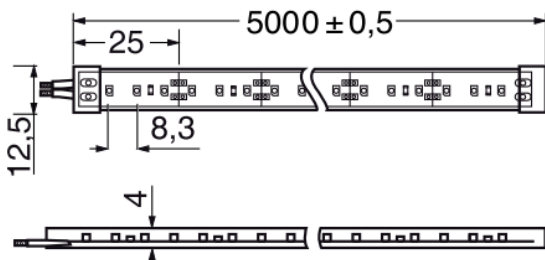

STRISCE A LED 19,2 W/MT

UNITÀ: mm

IP20

LUNGA DURATA

rischio fotobiologico
ESENTE

Articolo	Descrizione	Temperatura di colore	Tens. Alim. VCC	Pot. W/mt	Flusso Lum/mt	Taglio	Bobina mt.
AS/91160	Bobina 120 LED/mt. 3020 b. freddo	6000K-7000K	12	19,2	870	Ogni 2,5 cm	5
AS/91162	Bobina 120 LED/mt. 3020 b. caldo	2700K-3500K	12	19,2	780	Ogni 2,5 cm	5
AS/91165	Bobina 120 LED/mt. 3020 b. naturale	4000K-4500K	12	19,2	700	Ogni 2,5 cm	5