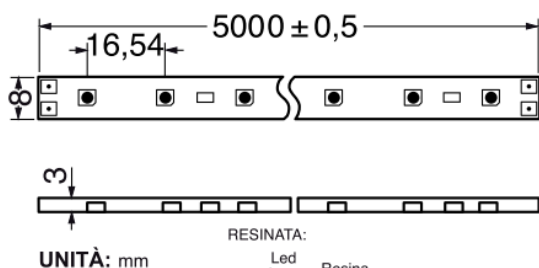

STRISCE A LED 4,8 W/MT

Professionali - ad alta luminosità

IP20

LUNGA DURATA

rischio fotobiologico
ESENTE

Articolo	Descrizione	Temperatura di colore	Tens. Alim. VCC	Pot. W/mt	Flusso Lum/mt	Taglio	Bobina mt.
AS/91120	Bobina 60 LED/mt. 3528 b. freddo	5700K-6000K	12	4,8	300	Ogni 5 cm	5
AS/91121	Bobina 60 LED/mt. 3528 b. caldo	2700K-2900K	12	4,8	230	Ogni 5 cm	5
AS/91122	Bobina 60 LED/mt. 3528 b. naturale	4000K-4200K	12	4,8	260	Ogni 5 cm	5