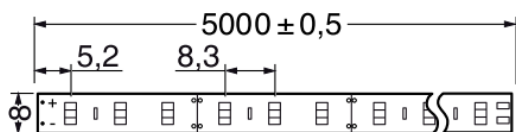

STRISCE A LED 9,6 W/MT

Professionali - ad alta luminosità

UNITÀ: mm

IP20

LUNGA DURATA

rischio fotobiologico
ESENTE

Articolo	Descrizione	Temperatura di colore	Tens. Alim. VCC	Pot. W/mt	Flusso Lum/mt	Taglio	Bobina mt.
AS/10140	Bobina 120 LED/mt. 3528 b. freddo	6000K-6500K	12	9,6	878	Ogni 2,5 cm	5
AS/10142	Bobina 120 LED/mt. 3528 b. caldo	2800K-3500K	12	9,6	828	Ogni 2,5 cm	5
AS/10145	Bobina 120 LED/mt. 3528 b. naturale	4000K-4500K	12	9,6	798	Ogni 2,5 cm	5